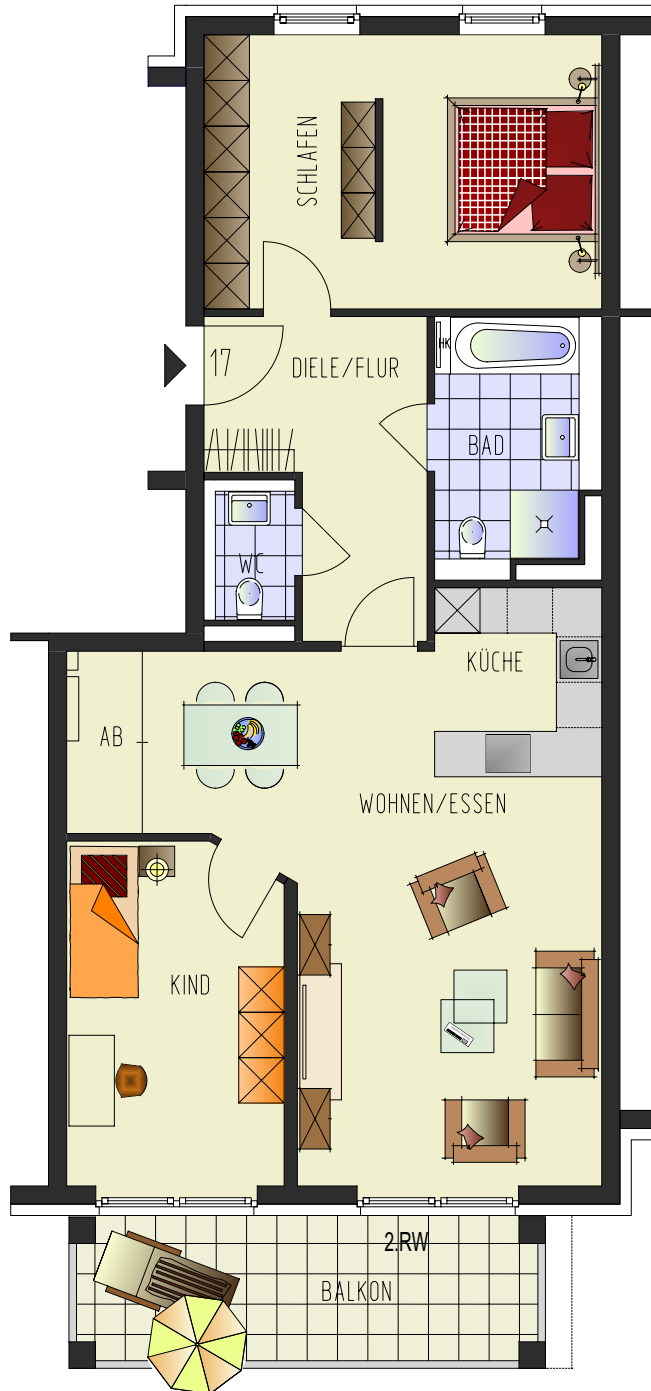

P 048
 Montessoristraße 30a 40764 Langenfeld

Wohnung 17

3-Raum-Wohnung
 2. Obergeschoss, links

Wohnen / Essen	30,38 m ²
Schlafen	18,87 m ²
Kind	13,19 m ²
Küche	5,52 m ²
Bad	7,09 m ²
WC	2,23 m ²
Diele / Flur	9,76 m ²
Abstellen	2,41 m ²
<u>Balkon 10,54 m² (50%)</u>	<u>5,27 m²</u>

Wohnfläche 94,72 m²