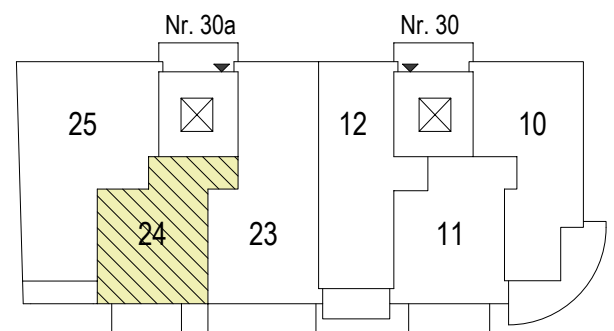

## Wohnung 24

2-Raum-Wohnung  
 4. Obergeschoss, mitte

Wohnen / Essen	28,95 m <sup>2</sup>
Schlafen	13,43 m <sup>2</sup>
Küche	5,39 m <sup>2</sup>
DU/WC	4,78 m <sup>2</sup>
Diele / Flur	4,42 m <sup>2</sup>
Abstellen	2,02 m <sup>2</sup>
Balkon 8,10 m <sup>2</sup> (50%)	4,05 m <sup>2</sup>

Wohnfläche 63,04 m<sup>2</sup>

1.00