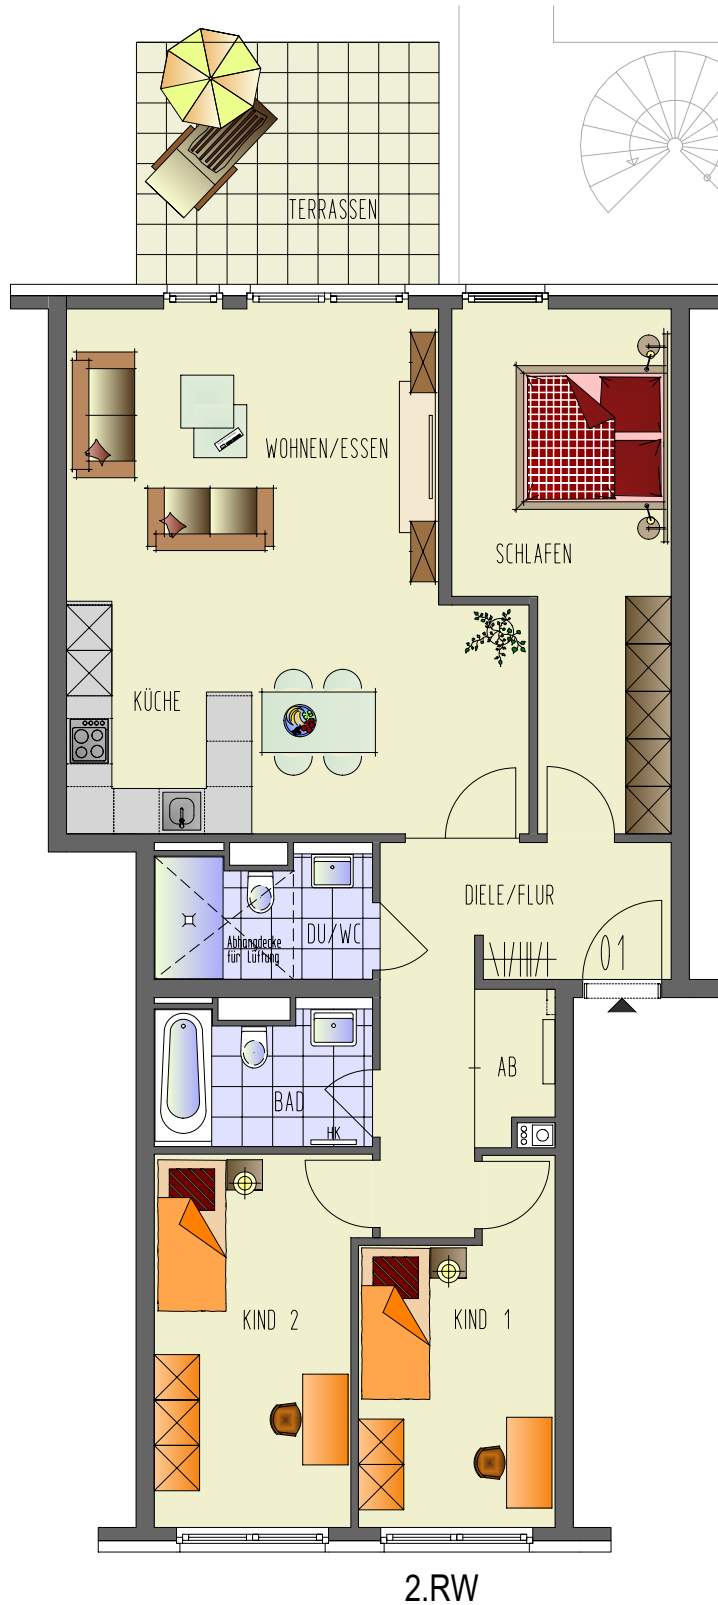

P 050
Ackerstraße 105a 40233 Düsseldorf

Wohnung 01

4-Raum-Wohnung
Erdgeschoss, links

Wohnen / Essen	30,23 m ²
Schlafen	16,56 m ²
Kind 1	10,84 m ²
Kind 2	13,15 m ²
Küche	7,53 m ²
Bad	5,16 m ²
DU/WC	4,71 m ²
Diele / Flur	11,17 m ²
Abstellen	2,01 m ²
Terrasse 12,80 m² (50%)	6,40 m²

Wohnfläche 107,76 m²

Nr. 105a

08.03.2023