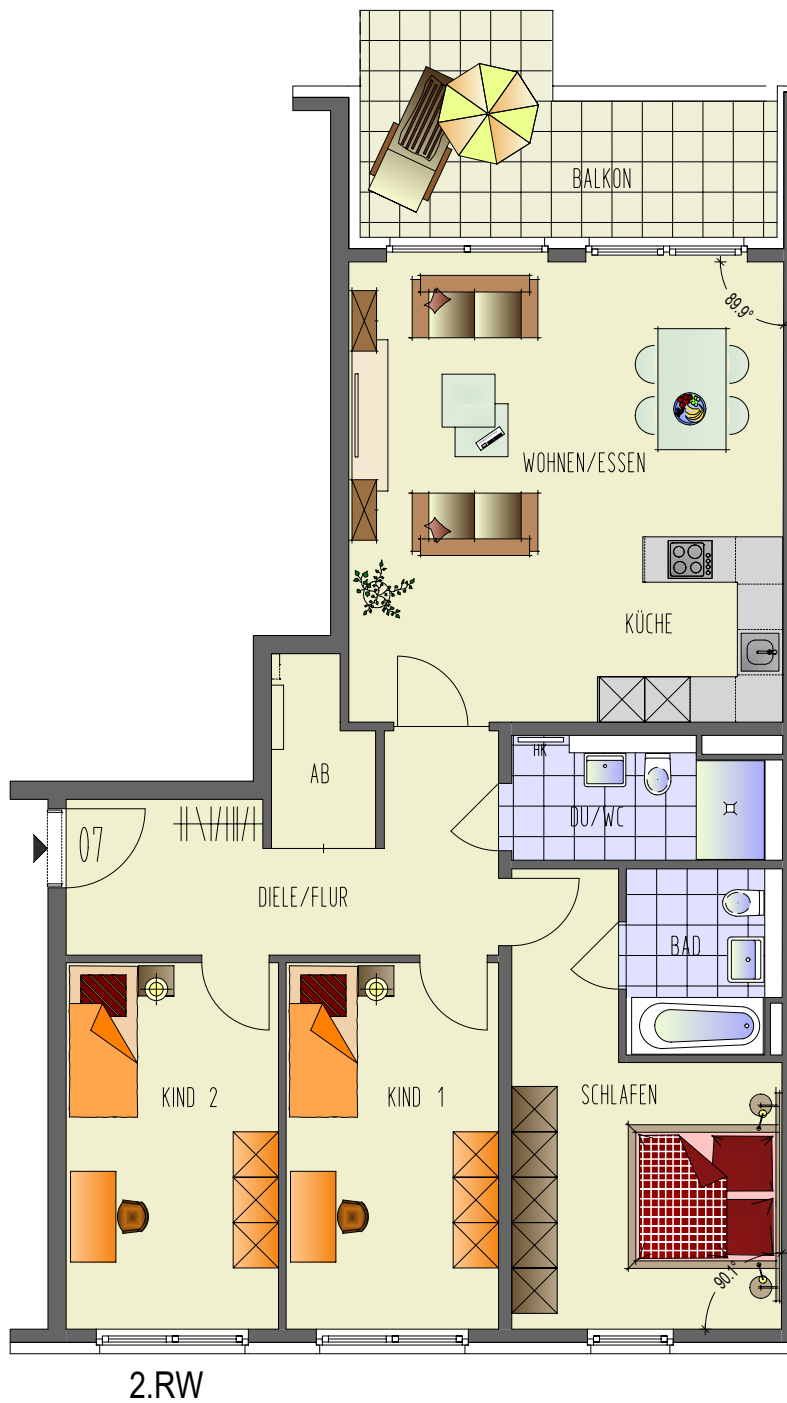

P 050
 Ackerstraße 105a 40233 Düsseldorf

Wohnung 07

4-Raum-Wohnung
 1.Obergeschoss, rechts

Wohnen / Essen	28,77 m ²
Schlafen	16,22 m ²
Kind 1	13,61 m ²
Kind 2	13,61 m ²
Küche	6,18 m ²
Bad	4,90 m ²
DU/WC	5,54 m ²
Diele / Flur	12,10 m ²
Abstellen	3,07 m ²
Balkon 13.00 m ² (50%)	6,50 m ²

Wohnfläche 110,50 m²

Nr. 105a