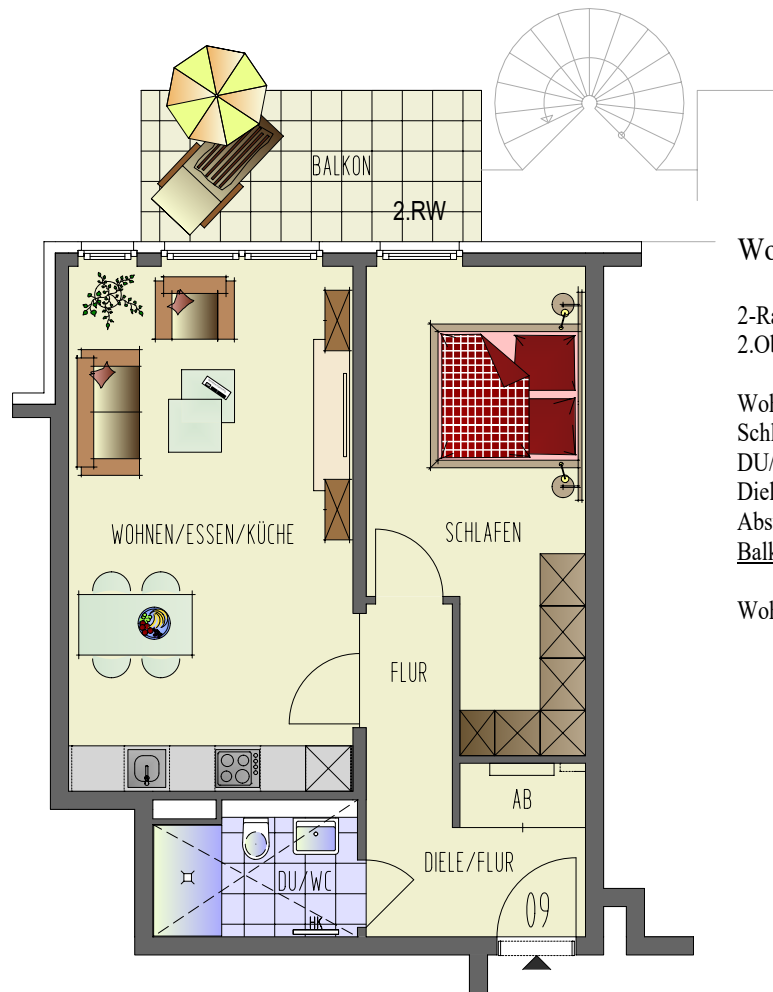

P 050
 Ackerstraße 105a 40233 Düsseldorf

Wohnung 09

2-Raum-Wohnung
 2.Obergeschoss, links-mitte

Wohnen / Essen / Küche	26,09 m ²
Schlafen	16,14 m ²
DU/WC	4,60 m ²
Diele / Flur	7,56 m ²
Abstellen	1,41 m ²
<u>Balkon 9,00 m² (50%)</u>	<u>4,50 m²</u>

Wohnfläche 60,30 m²

Nr. 105a

08.03.2023